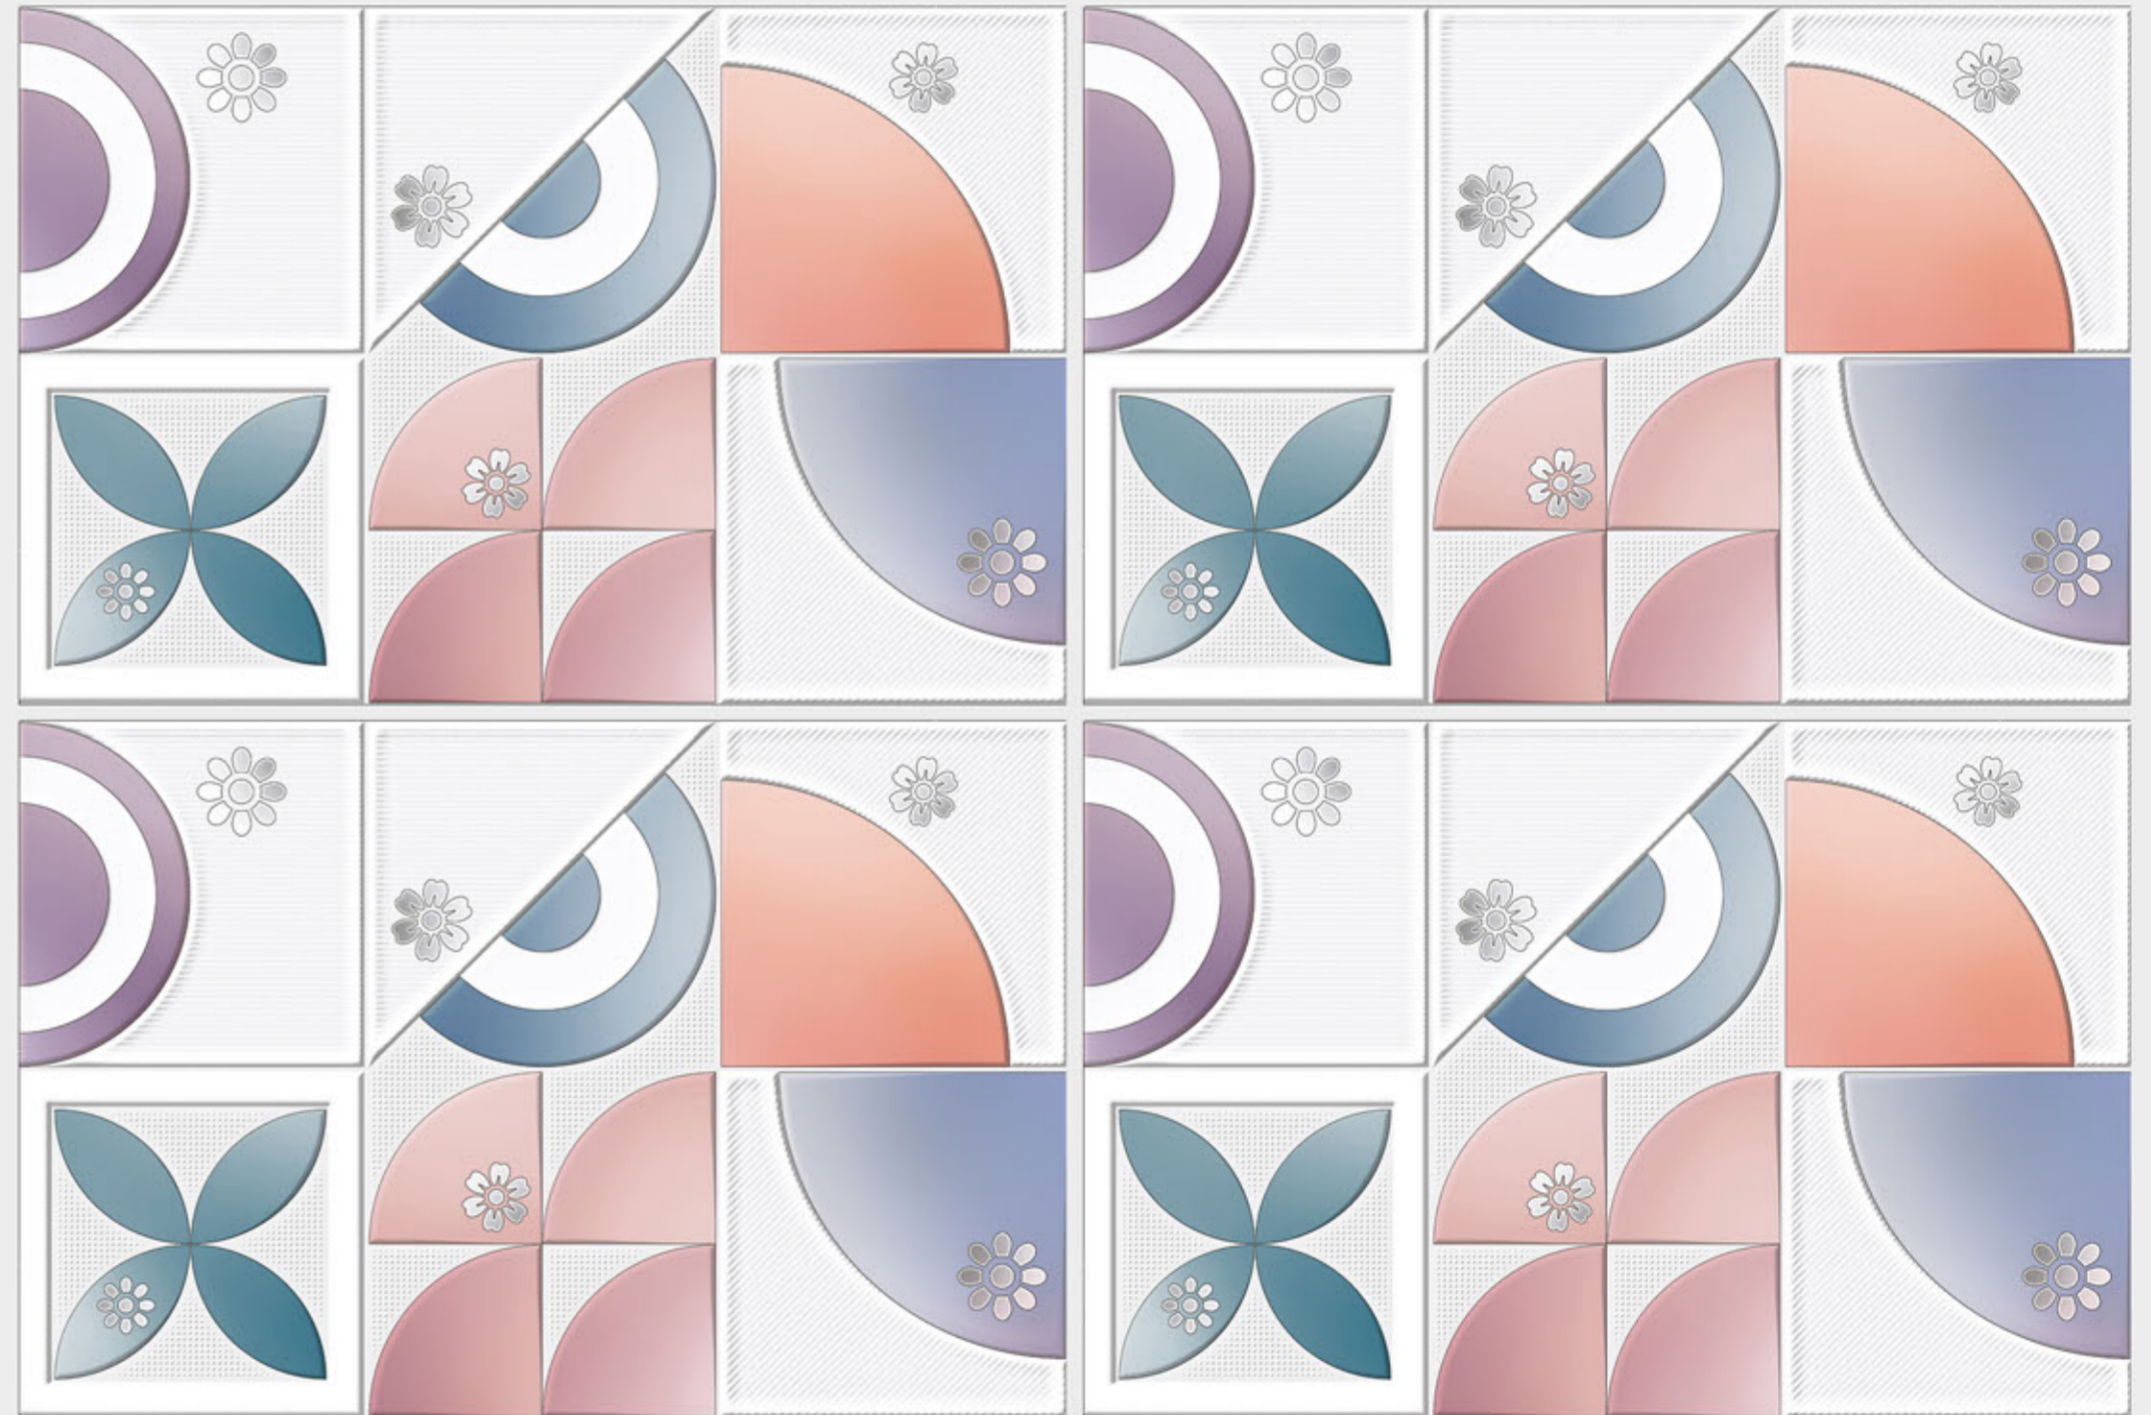

New
COLLECTION

300X450mm